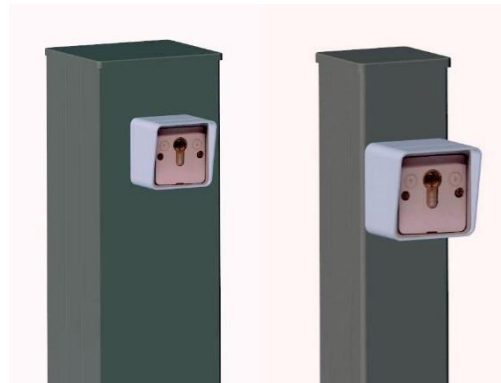

- **Tipka na ključ** brezžična dvokanalna, dimenzije 7,2 x 7,2 x 6,88 cm

- **Domofon** nadometni URMET, eno- ali dvostanovanjski, montiran na alu steber 15x13 cm
- **Domofon s kamero** nadometni URMET, eno- ali dvostanovanjski, montiran na alu steber 15x13 cm

- **Tipka za zvonec** + trafo + brezžični zvonec (notranja enota). V tem primeru potrebujemo v stebru 220 V, ki ga lahko jemljemo od motorja.

Notranja enota
hišnega zvonca

2. VARIANTA

- **Večnamenski steber** iz aluminija v barvi ograde. Njegova višina je spremenljiva do maks. 175 cm višine. Širina je fiksna 50 cm, debelina je fiksna 18 cm. Sprednja plošča je izdelana iz **alu plošče**, pobarvane v barvi ograde in ima tipsko vgrajen poštni nabiralnik.

- Izrez za vgradnjo domofona ali domofona s kamero po naročilu stranke in ga stranka tudi sama vgradi
-

3. VARIANTA

- **Večnamenski steber** iz aluminija v barvi ograde. Njegova višina je spremenljiva do maks. 175 cm višine. Širina je fiksna 50 cm, debelina je fiksna 18 cm. Sprednja plošča je izdelana iz **alu plošče**, pobarvane v barvi ograde in ima tipsko vgrajen poštni nabiralnik.

4. VARIANTA

- **Večnamenski steber** iz aluminija v barvi ograde. Njegova višina je spremenljiva do maks. 175 cm višine. Širina je fiksna 50 cm, debelina je fiksna 18 cm. Sprednja plošča je izdelana iz **karbonatnega stekla** in ima tipsko vgrajen poštni nabiralnik.