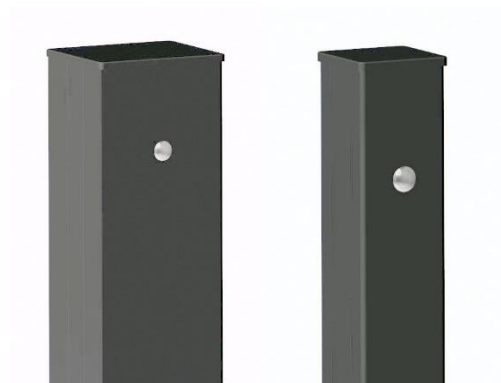

- **Tipka na ključ** brezžična dvokanalna, dimenzije 7,2 x 7,2 x 6,88 cm

- **Domofon** nadometni URMET, eno- ali dvostanovanjski, montiran na alu steber 15x13 cm
- **Domofon s kamero** nadometni URMET, eno- ali dvostanovanjski, montiran na alu steber 15x13 cm

- **Tipka za zvonec** + trafo + brezžični zvonec (notranja enota). V tem primeru potrebujemo v stebru 220 V, ki ga lahko jemljemo od motorja.

Notranja enota
hišnega zvonca

2. VARIANTA

- **Večnamenski steber** iz aluminija v barvi ograde. Njegova višina je spremenljiva do maks. 175 cm višine. Širina je fiksna 50 cm, debelina je fiksna 18 cm. Sprednja plošča je izdelana iz **alu plošče**, pobarvane v barvi ograde in ima tipsko vgrajen poštni nabiralnik.

- Izrez za vgradnjo domofona ali domofona s kamero po naročilu stranke in ga stranka tudi sama vgradi
-

3. VARIANTA

- **Večnamenski steber** iz aluminija v barvi ograde. Njegova višina je spremenljiva do maks. 175 cm višine. Širina je fiksna 50 cm, debelina je fiksna 18 cm. Sprednja plošča je izdelana iz **alu plošče**, pobarvane v barvi ograde in ima tipsko vgrajen poštni nabiralnik.

4. VARIANTA

- **Večnamenski steber** iz aluminija v barvi ograde. Njegova višina je spremenljiva do maks. 175 cm višine. Širina je fiksna 50 cm, debelina je fiksna 18 cm. Sprednja plošča je izdelana iz **karbonatnega stekla** in ima tipsko vgrajen poštni nabiralnik.